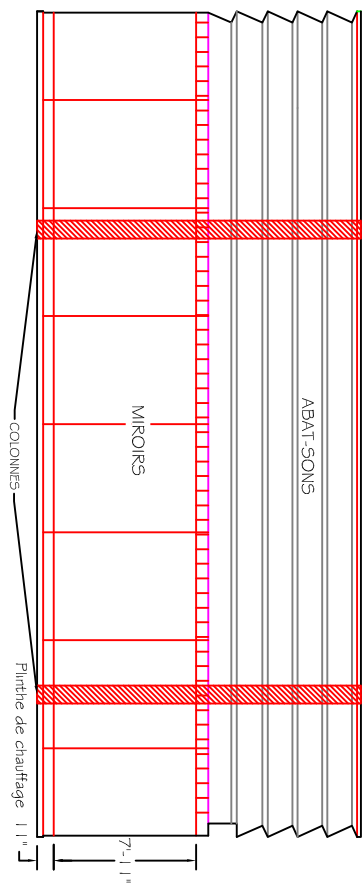

MUR CÔTÉ "SUD"

MUR CÔTÉ "NORD"

MUR CÔTÉ "OUEST"

MUR CÔTÉ "EST"

MURS

Titre

Producteur

Metteur en scène

Décorateur

Éclairagiste

Maison de la Culture de Trois-Rivières
Salle Louis-Philippe-Poisson
1425 Place de l'Hôtel de Ville
C.P. 368
Trois-Rivières, Québec
G9A 5H3
(819) 372-4614

Échelle en mètres: 1:128

Échelle en pieds: 3/32" = 1'