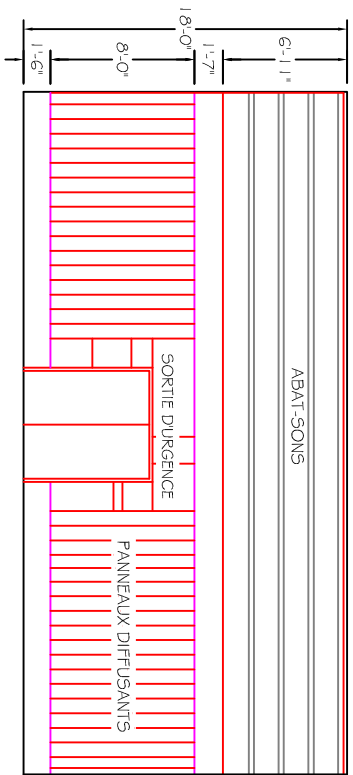

MUR CÔTÉ "SUD"

MUR CÔTÉ "NORD"

MUR CÔTÉ "OUEST"

MUR CÔTÉ "EST"

MURS

Titre

Producteur

Metteur en scène

Décorateur

Éclairagiste

Maison de la Culture de Trois-Rivières
Salle Louis-Philippe-Poisson
1425 Place de l'Hôtel de Ville
C.P. 368
Trois-Rivières, Québec
G9A 5H3
(819) 372-4614

Échelle en mètres: 1:128

Échelle en pieds: 3/32" = 1'