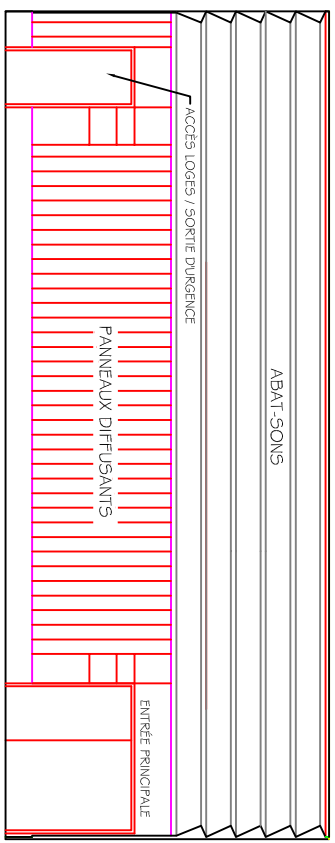

MUR CÔTÉ "SUD"

MUR CÔTÉ "NORD"

MUR CÔTÉ "OUEST"

MUR CÔTÉ "EST"

MURS

Titre

Producteur

Metteur en scène

Décorateur

Éclairagiste

Maison de la Culture de Trois-Rivières
Salle Louis-Philippe-Poisson
1425 Place de l'Hôtel de Ville
C.P. 368
Trois-Rivières, Québec
G9A 5H3
(819) 372-4614

Échelle en mètres: 1:128

Échelle en pieds: 3/32" = 1'